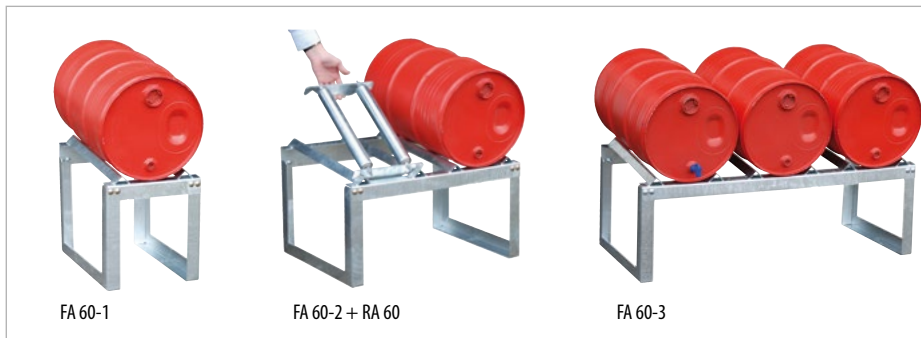

ZUBEHÖR FÜR AUFFANGWANNEN UND GEFÄHRSTOFF-DEPOTS

- **Fassauflagen FA**, verzinkt, für die liegende Lagerung und zum Abfüllen von 60- oder 200-l-Fässern, zum Aufstellen auf Auffangwannen mit Gitterrost, zerlegte Anlieferung
- **Rollenauflagen RA**, verzinkt und steckbar, zum Drehen von 60- oder 200-l-Fässern, zum Auflegen auf Fassauflagen Typ FA
- **Fasspaletten FP**, verzinkt, für die liegende Lagerung von 200-l-Fässern, 5-fach stapelbar, max. Zinkenbreite 150 mm
- **Gebinderegale GR**, verzinkt, verschiedene Ausführungen, zerlegte Anlieferung
- **Haltegurt** für 1, 2 oder 3 Fässer à 200 l, für fahrbare Auffangwannen mit Schiebegriff
- **Kanister-Abfüllhilfe KAH**
 - ▶ Leichtes und kraftsparendes Abfüllen von Kanistern mit 5 bis 60 Liter Inhalt
 - ▶ Konstruktion aus Stahlblech
 - ▶ Vorgerichtet für Wandbefestigung
 - ▶ Lackiert oder verzinkt