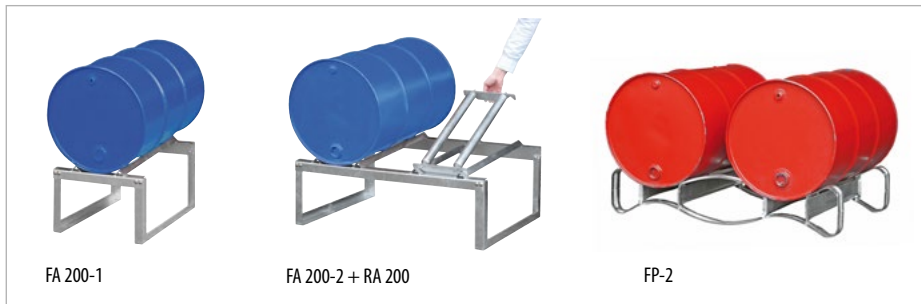

ZUBEHÖR FÜR AUFFANGWANNEN UND GEFÄHRSTOFF-DEPOTS

- **Fassauflagen FA**, verzinkt, für die liegende Lagerung und zum Abfüllen von 60- oder 200-l-Fässern, zum Aufstellen auf Auffangwannen mit Gitterrost, zerlegte Anlieferung
- **Rollenauflagen RA**, verzinkt und steckbar, zum Drehen von 60- oder 200-l-Fässern, zum Auflegen auf Fassauflagen Typ FA
- **Fasspaletten FP**, verzinkt, für die liegende Lagerung von 200-l-Fässern, 5-fach stapelbar, max. Zinkenbreite 150 mm
- **Gebinderegale GR**, verzinkt, verschiedene Ausführungen, zerlegte Anlieferung
- **Haltegurt** für 1, 2 oder 3 Fässer à 200 l, für fahrbare Auffangwannen mit Schiebegriff
- **Kanister-Abfüllhilfe KAH**
 - ▶ Leichtes und kraftsparendes Abfüllen von Kanistern mit 5 bis 60 Liter Inhalt
 - ▶ Konstruktion aus Stahlblech
 - ▶ Vorgerichtet für Wandbefestigung
 - ▶ Lackiert oder verzinkt